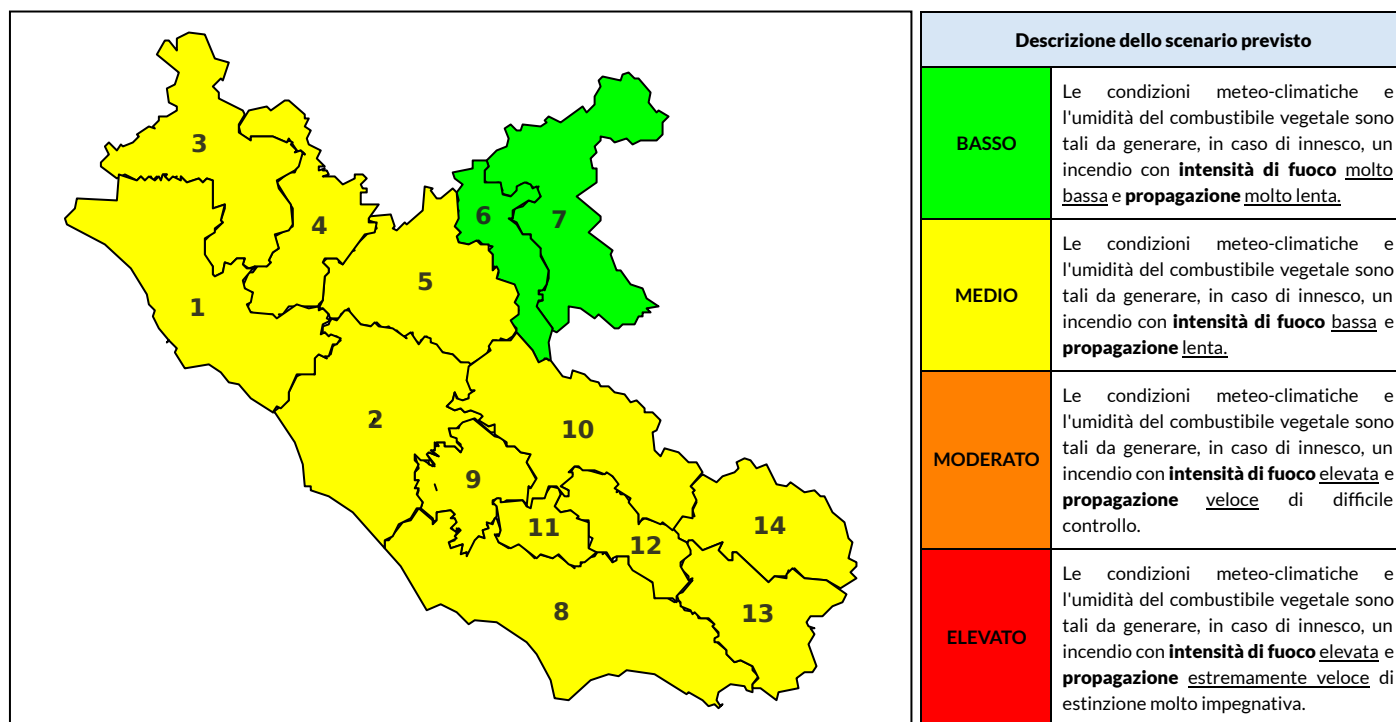

## BOLLETTINO DI PERICOLOSITA' DA INCENDI BOSCHIVI

### Previsioni per oggi 18-9-2022

Livello di pericolosità da incendio boschivo per Zona di Allerta AIB

Bollettino emesso nel periodo della campagna AIB Lazio sulla base del modello previsionale RISICOLazio, sviluppato in collaborazione con Fondazione CIMA, che fornisce un supporto per la valutazione della Pericolosità da incendio boschivo aggregata sulle Zone di Allerta AIB, approvate come parte integrante del Piano AIB Lazio 2020-2022 con DGR n° 270 del 15/05/2020. Il dettaglio della distribuzione dei Comuni nelle Zone AIB è consultabile al link [https://protezionecivile.regione.lazio.it/zone\\_allerta\\_aib\\_comuni/](https://protezionecivile.regione.lazio.it/zone_allerta_aib_comuni/). Le Norme Comportamentali per la popolazione sono consultabili al link [https://protezionecivile.regione.lazio.it/norme\\_comportamentali\\_aib/](https://protezionecivile.regione.lazio.it/norme_comportamentali_aib/).

Zona AIB	1	2	3	4	5	6	7	8	9	10	11	12	13	14
Livello Pericolosità	MEDIO	MEDIO	MEDIO	MEDIO	MEDIO	BASSO	BASSO	MEDIO	MEDIO	MEDIO	MEDIO	MEDIO	MEDIO	MEDIO

NOTE