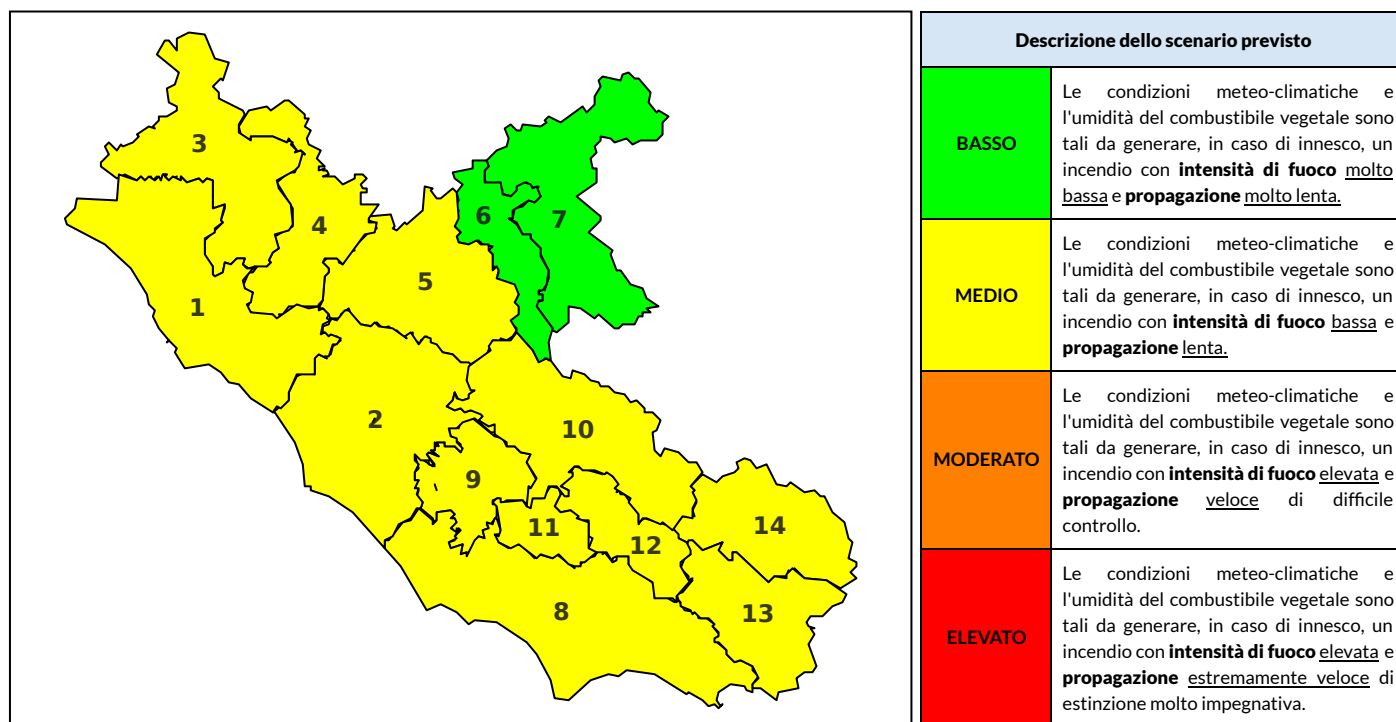

### Previsioni per oggi 18-9-2022

Livello di pericolosità da incendio boschivo per Zona di Allerta AIB

Bollettino emesso nel periodo della campagna AIB Lazio sulla base del modello previsionale RISICOLazio, sviluppato in collaborazione con Fondazione CIMA, che fornisce un supporto per la valutazione della Pericolosità da incendio boschivo aggregata sulle Zone di Allerta AIB, approvate come parte integrante del Piano AIB Lazio 2020-2022 con DGR n° 270 del 15/05/2020. Il dettaglio della distribuzione dei Comuni nelle Zone AIB è consultabile al link [https://protezionecivile.regione.lazio.it/zone\\_allerta\\_aib\\_comuni/](https://protezionecivile.regione.lazio.it/zone_allerta_aib_comuni/). Le Norme Comportamentali per la popolazione sono consultabili al link [https://protezionecivile.regione.lazio.it/norme\\_comportamentali\\_aib/](https://protezionecivile.regione.lazio.it/norme_comportamentali_aib/).

Zona AIB	1	2	3	4	5	6	7	8	9	10	11	12	13	14
Livello Pericolosità	MEDIO	MEDIO	MEDIO	MEDIO	MEDIO	BASSO	BASSO	MEDIO	MEDIO	MEDIO	MEDIO	MEDIO	MEDIO	MEDIO

NOTE

## BOLLETTINO DI PERICOLOSITA' DA INCENDI BOSCHIVI

Zona AIB	1	2	3	4	5	6	7	8	9	10	11	12	13	14
Livello Pericolosità	MEDIO	MEDIO	MEDIO	MEDIO	MEDIO	BASSO	BASSO	MEDIO	MEDIO	MEDIO	MEDIO	MEDIO	MEDIO	MEDIO